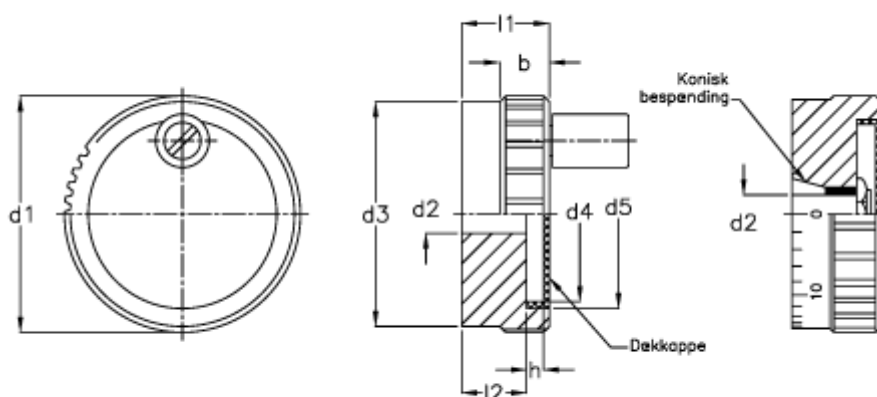

Varenummer: 20886239A
 Beskrivelse: E+G Håndhjul
 GN 736.1-62-B10-D

Mål

b -0,5	= 13	h	= 3.8
d1	= 62	Håndtag Ø	= 14
d2 H8 med bøsning	= Z 10	l1	= 23
d2 H8 med not	= K 10	l2	= 17
d2 H8 uden not	= B 10		
d3	= 60		
d4	= 47		
d5	= 49.5		